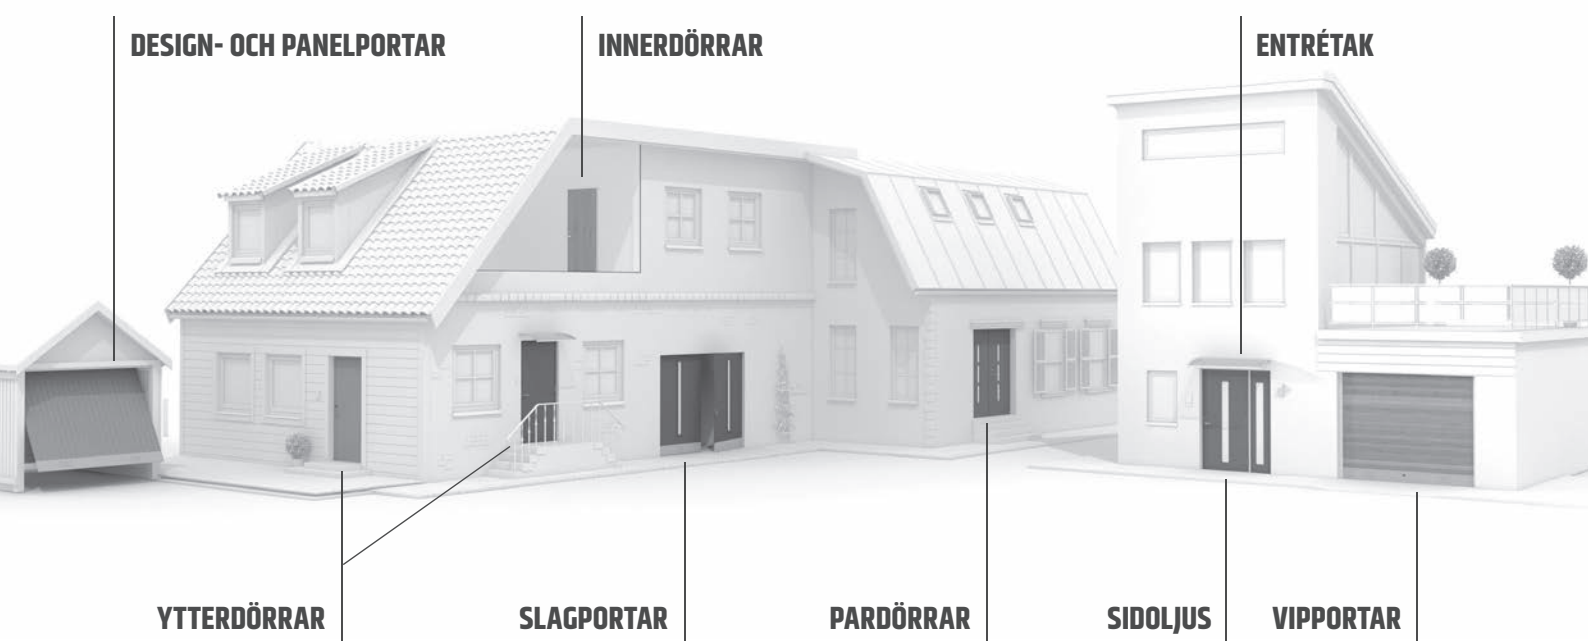

PRISLISTA 2023.

DÖRRAR OCH PORTAR I SVENSK KVALITET.

Dieden-Ekodoor tillverkar dörrar och portar som både hantverkare och husägare uppskattar. Svensktillverkade. Säkra. Hållbara. Prisvärda. Snygga. Flexibla. Ibland skräddarsydda. Alltid med hög kvalitet och lång livslängd. Öppna dörren och kliv in i vår värld!

Alla ytterdörrar, innerdörrar och garageportar i den här prislistan är svensktillverkade och håller riktigt hög kvalitet. Ett brett sortiment där varje produkt tål flitig användning under lång tid.

Med hög
kvalitet
i fokus.