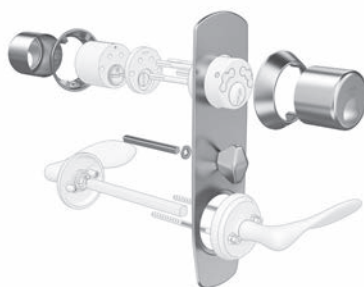

Läs mer om
våra tillval
på s 4.

ENERGI

KLASSADE
DÖRRAR

UR OCH SKUR

HANDTAG, BEHÖRSSATS & LÅS

Handtag och lås nedan kommer från ASSA ABLOY.

Observera att alla ASSA ABLOY's produkter levereras med 2-års fabriksgaranti.

HANDTAG 1956

Finns i: Matt crome

**BEHÖRSSATS FÖR RUND
CYLINDER OCH VREDSKYLT**

Finns i: Matt crome

**DUBBELCYLINDER 1312 FÖR
LÅNGSKYLT, INKL. 3 NYCKLAR**

Finns i: Mässing

ASSA ABLOY

	exkl moms	inkl moms
LÅS & CYLINDRAR		
ASSA ABLOY 220, 221, 222	883	1103
ASSA ABLOY 911	2315	2894
Connect 2002, 3-punktslås för ASSA ABLOY 2002-funktion	3918	4897
Connect 2025, 3-punktslås för ASSA ABLOY 8765-funktion	2855	3568
Enkelcylinder 1301, låsfunktion för vred på insidan, inkl 3 nycklar	912	1140
Dubbelcylinder 1312 för långskylt, borta/hemma-funktion med nyckel på båda sidor, inkl. 5 nycklar borrat dörrblad för borta/hemma-funktion	1913	2392
Lika låsning, tillägg per cylinder	545	681
ASSA ABLOY 2500 låshus	524	655
HANDTAG		
ASSA ABLOY 1956 i Matt crome	808	1010
Handtag till 78 mm tjock dörr	885	1106
BEHÖRSSATS		
Behörssats för rund cylinder inkl vredskylt	1364	1705
Behörssats oval cylinder	713	892