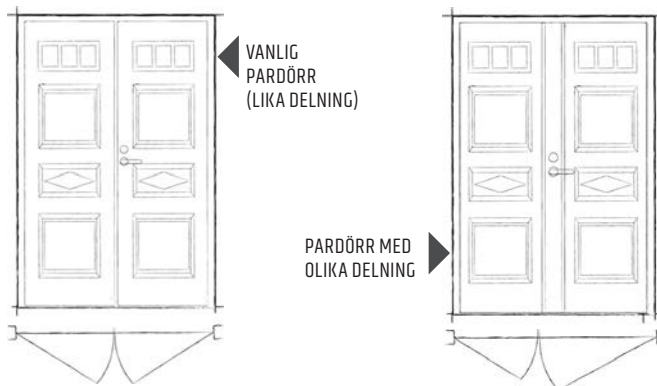

SÅ HÄR RÄKNAR DU UT PRISET PÅ DIN PARYTTERDÖRR

LIKA DELNING:

ENKELDÖRRSPRISET X 2,2

OLIKA DELNING:

ENKELDÖRRSPRISET X 2,5

TILLVAL SE SID 33

STANDARDSTORLEKAR PARYTTERDÖRRAR

MODELL	LIKA DELNING						OLIKA DELNING					
	14*20,21	15*20,21	16*20,21	17*20,21	18*20,21	19*20,21	14*20,21	15*20,21	16*20,21	17*20,21	18*20,21	19*20,21
04V2 Vittsjö				X	X	X						
0100 JUBEL				X	X	X						
0200 JUBEL				X	X	X						
0300 JUBEL				X	X	X						
01E1 JUBEL				X	X	X						
02E1 JUBEL				X	X	X						
03E1 JUBEL				X	X	X						
1500 BROBY	X	X	X	X	X	X	X	X	X	X	X	X
9600 NOVA	X	X	X	X	X	X	X	X	X	X	X	X
9700 HYLTA	X	X	X	X	X	X	X	X	X	X	X	X
9722 HYLTA	X	X	X	X	X	X	X	X	X	X	X	X
1000 OSLO	X	X	X	X	X	X	X	X	X	X	X	X
1017 OSLO	X	X	X	X	X	X	X	X	X	X	X	X
10B3 OSLO	X	X	X	X	X	X	X	X	X	X	X	X
103B OSLO	X	X	X	X	X	X	X	X	X	X	X	X
10E1 OSLO	X	X	X	X	X	X	X	X	X	X	X	X
10E2 OSLO				X	X	X					X	X
10F1 OSLO	X	X	X	X	X	X	X	X	X	X	X	X
10FF OSLO				X	X	X					X	X
10F1 SPRÖJS OSLO	X	X	X	X	X	X	X	X	X	X	X	X
1011 OSLO	X	X	X	X	X	X	X	X	X	X	X	X
1009 OSLO	X	X	X	X	X	X	X	X	X	X	X	X
1001 OSLO	X	X	X	X	X	X	X	X	X	X	X	X
1036 OSLO	X	X	X	X	X	X	X	X	X	X	X	X
10G1 OSLO	X	X	X	X	X	X	X	X	X	X	X	X
10G2 OSLO	X	X	X	X	X	X	X	X	X	X	X	X
10D3 OSLO	X	X	X	X	X	X	X	X	X	X	X	X
10Y1 OSLO		X	X	X	X	X			X	X	X	X
103Y OSLO		X	X	X	X	X			X	X	X	X
105Y OSLO		X	X	X	X	X			X	X	X	X
10H8 OSLO				X	X	X						
1100 KALMAR	X	X	X	X	X	X	X	X	X	X	X	X
1101 KALMAR	X	X	X	X	X	X	X	X	X	X	X	X
1200 VARBERG	X	X	X	X	X	X	X	X	X	X	X	X
1217 VARBERG	X	X	X	X	X	X	X	X	X	X	X	X
1211 VARBERG	X	X	X	X	X	X	X	X	X	X	X	X
12Y1 VARBERG		X	X	X	X	X			X	X	X	X
1300 NACKA		X	X	X	X	X						
133B NACKA		X	X	X	X	X						
1600 LOMMA	X	X	X	X	X	X	X	X	X	X	X	X
1604 LOMMA	X	X	X	X	X	X	X	X	X	X	X	X
1617 LOMMA	X	X	X	X	X	X	X	X	X	X	X	X
163B LOMMA	X	X	X	X	X	X	X	X	X	X	X	X
1700 LUND	X	X	X	X	X	X	X	X	X	X	X	X
1713 LUND	X	X	X	X	X	X	X	X	X	X	X	X
1800 RETRO		X	X	X	X	X						
18E1 RETRO		X	X	X	X	X						
18Q1 RETRO		X	X	X	X	X						
2219 VISBY	2	2	X	X	X	X		2	2	X	X	X
2500 MALUNG	X	X	X	X	X	X	X	X	X	X	X	X
2510 MALUNG	X	X	X	X	X	X		X	X	X	X	X
2514 MALUNG	X	X	X	X	X	X	3	X	X	X	X	X