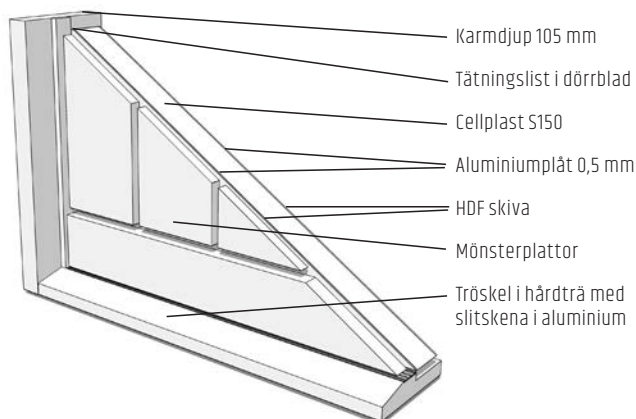

NCS-KULÖRER Dieden-Ekodoors dörrar kan fås i valfri NCS/RAL-kulör. Vi målar endast kulörer som ingår i den standardiserade NCS-färgskalan (dvs de som har ett "S" med i beteckningen. Vi målar även i kulörer enligt RAL-färgskalan (samma pris som NCS). Bättringsfärg levereras med alla ytterdörrar.

KLASSNINGAR Dieden-Ekodoor erbjuder även brand-, ljud- och inbrottsklassade dörrar Ei30, Ei30/Rw 40(-1;-4)dB, Ei30/Rw 43(-1;-3)dB och EN 1627 RC2 och EN1627 RC3.

CE Alla våra dörrtyper är CE-deklarerade. Prestandadeklarationerna finns på vår hemsida www.dieden-ekodoor.se.

PRODUKTINFORMATION Utförlig skriftlig produktinformation finns för alla dörrtyper, fråga din återförsäljare.

STANDARDSTORLEKAR, KARMDJUP 105 MM)

ENKELDÖRR STANDARD-, ENERGI- OCH SÄKERHETSDÖRR

MODUL	DÖRRBLADSMÅTT (DBM)		KARMYTTERMÅTT (KYM)	
	BREDD	HÖJD	BREDD	HÖJD
8 x 20	709	1922	790	1975
9 x 20	809	1922	890	1975
10 x 20	909	1922	990	1975
9 x 21	809	2022	890	2075
10 x 21	909	2022	990	2075

ENKELDÖRR FRITID

MODUL	DÖRRBLADSMÅTT (DBM)		KARMYTTERMÅTT (KYM)	
	BREDD	HÖJD	BREDD	HÖJD
9 x 20	825	1932	890	1978
10 x 20	925	1932	990	1978
9 x 21	825	2032	890	2078
10 x 21	925	2032	990	2078

OBSERVERA! För enkeldörrar är handikapptröskel standard, men för pardörrar används massivträtröskel som är högre. Enkeldörrar kan levereras med massivträtröskel, vilket då ökar karmyttermåttets höjd med 10 mm.