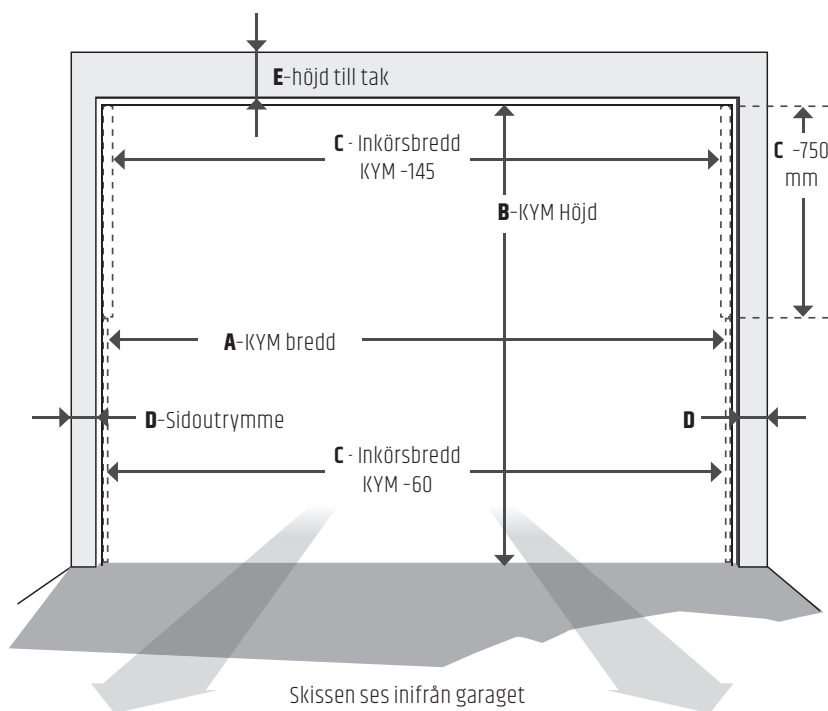

TEKNISK INFORMATION GARAGEPORTAR

DINA MÅTT ÄR VIKTIGARE ÄN VÅRA.

Mät din portöppning enligt våra anvisningar eller planera efter de mått som passar bäst vid nybyggnation. Vi erbjuder dig hundra procentig måttanpassning. Det gör att infartsbredden aldrig minskar vid ett byte från en gammal port till en ny från oss.

Våra standardmått hittar du för respektive port i katalogen eller på www.dieden-ekodoor.se

Mät porthålets stumma mått. Höjd och bredd.

A+B. Dra bort 10 mm på höjd- och breddmått så får du portens **Karmyttermått - KYM Höjd och KYM Bredd.**

Fritt inkörsmått på höjden **KYM -130 mm**

C. Beräkning av inkörsbredd: Från karmens överkant och 750 mm ner **KYM bredd -145 mm.**

Nedanför 750 mm mäter man **KYM bredd -60 mm.**

D. Fritt sidoutrymme krävs om 55 mm innanför dagöppningen.

E. Vid **hand**manövrerad port krävs 70 mm fritt ovanutrymme innanför dagöppningen.

Vid **fjärr**manövrerad port krävs 80 mm fritt ovanutrymme innanför dagöppningen.

Obs! Porten går in i 1250 mm oavsett höjd på porten.

VIPPORT

Tänk på att vipporten alltid monteras innanför dagöppningen!

VIPPORT	Dagöppningsmått	Beställningsmått	Max infartsmått
A Bredd	2400 mm	2390 mm	2260 (2330*) mm
B Höjd	2050 mm	2040 mm	1915 mm

* Infartsbredden är beroende dels av portens höjd, dels av höjden på bilens backspeglar. I de flesta fallen är infartsbredden endast 60 mm mindre än karmyttermåttet.

SLAGPORT

Tänk på att slagporten monteras med medföljande träkarm i dagöppningen!

SLAGPORT	Dagöppningsmått	Beställningsmått	Max infartsmått
A Bredd	2500 mm	2490 mm (x-10mm)	2380
B Höjd	2100 mm	2075 mm (x-10mm)	2050

D + E Inget fritt sidoutrymme eller ovanutrymme krävs eftersom porten sätts i dagöppningen.

TAKSKJUTPORT

A & B **Dagöppningsmått** (bredd och höjd)

Dagöppningen är storleken på det hål som porten skall in i. Ange bredd och höjd.

C **Sidoutrymme**

Minsta sidoutrymme bör vara 10 cm. Sidoutrymmet är avståndet från kanten av dörrbladet och in i väggen.

D **Höjd till tak**

Måttet på höjden ska mätas från toppen av porten till taket eller till den lägsta punkten. Det får inte finnas några hinder i takbalkarna eller annat och gäller för hela området där porten ska vara i rörelse.

OBS! Minsta takhöjd för vår standard takskjutport är 210 mm högre än porten.