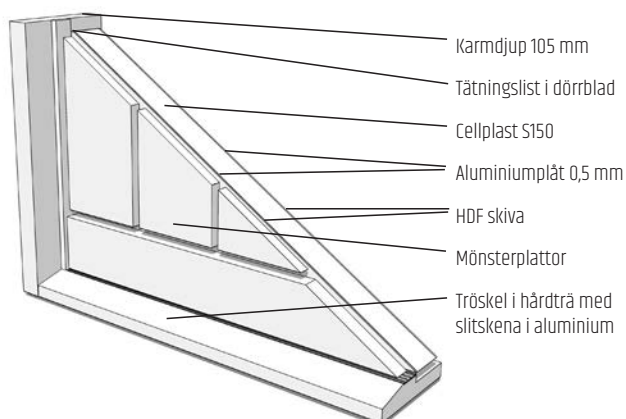

UNDERHÅLL Teak-, ek- och furudörrar är grundoljade från fabrik. Efter montering skall dörren oljas, vilket upprepas så fort ytan verkar torr. Täta behandlingsintervaller i början ger snabbt en yta som blir motståndskraftigt mot sol och regn.

Vi rekommenderar en lösningsmedelsbaserad träolja/lasyr anpassad för trä, vilket finns att tillgå i fackhandeln.

Oljas dörren behöver denna behandling upprepas varje år.

Målade dörrar ska underhållas med det intervall som är anpassat för hur väderutsatt dörren är. Vi rekommenderar att man tvättar av en täckmålad dörr med ett mildt rengöringsmedel vid behov samt att man minst en gång per år vaxar dörren med Dieden-Ekodoor's sprayvax. Bättring av småskador skall utföras med för ändamålet lämplig lackfärg.

INVÄNDIG DESIGN Alla ytterdörrar har slät insida som standard. Dekorerad insida kan fås som tillval.

NCS-KULÖRER Dieden-Ekodoors dörrar kan fås i valfri NCS/RAL-kulör. Vi målar endast kulörer som ingår i den standardiserade NCS-färgskalan (dvs de som har ett "S" med i beteckningen). Vi målar även i kulörer enligt RAL-färgskalan (samma pris som NCS). Bättringsfärg levereras med alla ytterdörrar.

CE Alla våra dörrtyper är CE-deklarerade. Prestandadeklarationerna finns på vår hemsida www.dieden-ekodoor.se.

PRODUKTINFORMATION Utförlig skriftlig produktinformation finns för alla dörrtyper, fråga din återförsäljare.