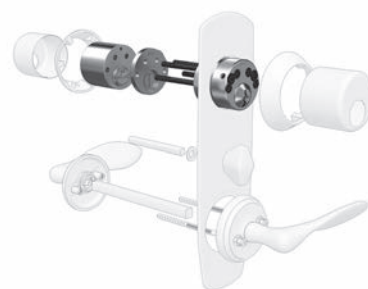

HANDTAG 1956

Finns i: Matt crome

**BEHÖRSSATS FÖR RUND
CYLINDER OCH VREDSKYLT**

Finns i: Matt crome

**DUBBELCYLINDER 1312 FÖR
LÅNGSKYLT, INKL. 3 NYCKLAR**

Finns i: Mässing

ASSA ABLOY

	exkl moms	inkl moms
LÅS & CYLINDRAR		
ASSA ABLOY 220, 221, 222	883	1103
ASSA ABLOY 911	2315	2894
Connect 2002, 3-punktslås för ASSA ABLOY 2002-funktion	3918	4897
Connect 2025, 3-punktslås för ASSA ABLOY 8765-funktion	2855	3568
Enkelcylinder 1301, låsfunktion för vred på insidan, inkl 3 nycklar	912	1140
Dubbelcylinder 1312 för långskylt, borta/hemma-funktion med nyckel på båda sidor, inkl. 5 nycklar borrat dörrblad för borta/hemma-funktion	1913	2392
Lika låsning, tillägg per cylinder	545	681
ASSA ABLOY 2500 låshus	524	655
HANDTAG		
ASSA ABLOY 1956 i Matt crome	808	1010
Handtag till 78 mm tjock dörr	885	1106
BEHÖRSSATS		
Behörssats för rund cylinder inkl vredskylt	1364	1705
Behörssats oval cylinder	713	892