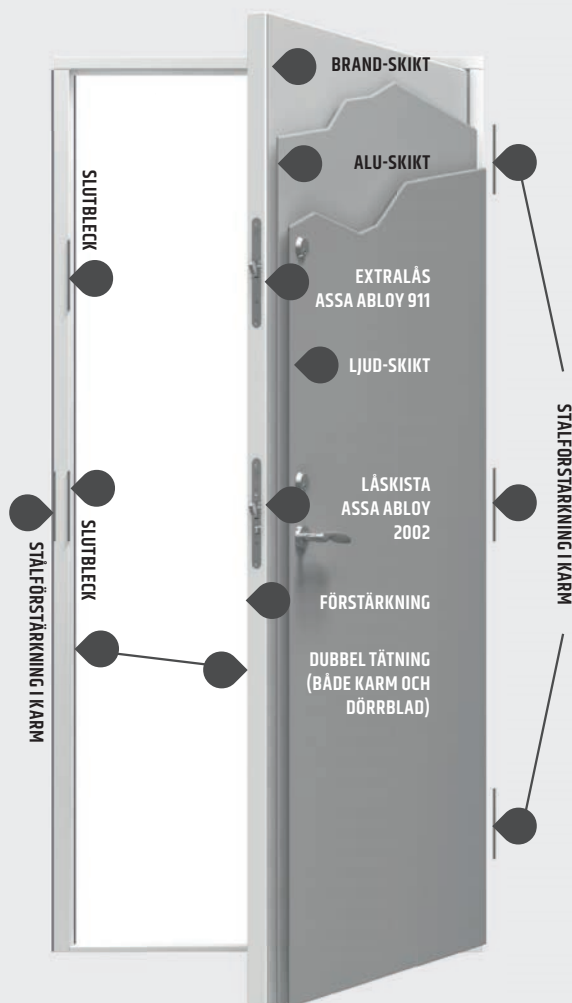

ÄR DU RÄDD OM DINA VÄRDESAKER?

TILLVAL: KLASSADE DÖRRAR

Om du vill ha en dörr med högre säkerhet mot inbrott, ljud och brand bör du välja ur vårt klassade sortiment!

Vår Klassade dörr stänger ute fyra oönskade besökare - tjuvar, ljud, brand och rök.

Klassade dörrar är ett tillval där vi har skapat en av de första klassade trädörrarna i hela Europa.

Vid test hos Statens Provningsanstalt har dörrarna stått emot inbrottsprovornas angrepp och är därför klassade som RC2 eller RC3 enligt EN 1627.

Möjliga tillval:

Inbrott: Klass RC2 eller RC3

Ljud: RW 40 (-1;-4) dB eller RW 43 (-1;-3) dB

Brand: EI 30

(Bilderna visar en klassad dörr i ljud brand och rc3.)

PRISEXEMPEL AVSER MODELL 1000 OSLO PRISERNA VISAS FÖR DÖRRMÄTTEN 9X20, 9X21, 10X20, 10X21

Pris-exempel

KLASSNING	Vit NCS S0502-Y		NCS/RAL valfri kulör	
	exkl moms	inkl moms	exkl moms	inkl moms
Ei 30 (brand)	12261	15326	14326	17907
Ei 30/Rw 40(-1;-4)db (brand och ljud)	14393	17992	16458	20573
Ei 30/Rw 43(-1;-3)db (brand och ljud)	18946	23682	21011	26263
EN 1627 RC2 (säkerhet)	12568	15710	14632	18291
Ei 30 EN 1627 RC 2 (brand och säkerhet)	14883	18603	16947	21184
Ei 30/Rw 40(-1;-4)db EN 1627 RC2(brand, ljud och säkerhet)	17015	21269	19080	23850
Ei 30/Rw 43(-1;-3)db EN 1627 RC2(brand, ljud och säkerhet)	21567	26959	23632	29540
Ei 30/Rw 40(-1;-4)db EN 1627 RC3 (brand, ljud och säkerhet)	20992	26240	23057	28821
Klassade dörrar med glas	Offereras		Offereras	

Tillvals-kostnad
Se sid 33.

På sid 33 finns information om hur du räknar kostnaden för en klassad dörr.