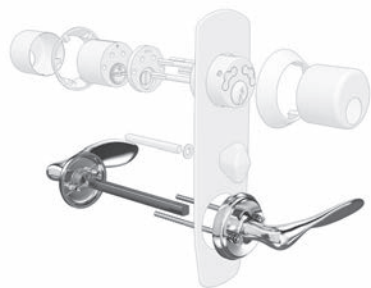

Läs mer om
våra tillval
på s 4.

ENERGI

KLASSADE
DÖRRAR

UR OCH SKUR

HANDTAG, BEHÖRSSATS & LÅS

Handtag och lås nedan kommer från ASSA ABLOY.

Observera att alla ASSA ABLOY's produkter levereras med 2-års fabriksgaranti.

HANDTAG 1956

Finns i: Matt crome

**BEHÖRSSATS FÖR RUND
CYLINDER OCH VREDSKYLT**

Finns i: Matt crome

**DUBBELCYLINDER 1312 FÖR
LÅNGSKYLT, INKL. 3 NYCKLAR**

Finns i: Mässing

ASSA ABLOY

	exkl moms	inkl moms
LÅS & CYLINDRAR		
ASSA ABLOY 220, 221, 222	883	1103
ASSA ABLOY 911	2315	2894
Connect 2002, 3-punktslås för ASSA ABLOY 2002-funktion	3918	4897
Connect 2025, 3-punktslås för ASSA ABLOY 8765-funktion	2855	3568
Enkelcylinder 1301, låsfunktion för vred på insidan, inkl 3 nycklar	912	1140
Dubbelcylinder 1312 för långskylt, borta/hemma-funktion med nyckel på båda sidor, inkl. 5 nycklar borrat dörrblad för borta/hemma-funktion	1913	2392
Lika låsning, tillägg per cylinder	545	681
ASSA ABLOY 2500 låshus	524	655
HANDTAG		
ASSA ABLOY 1956 i Matt crome	808	1010
Handtag till 78 mm tjock dörr	885	1106
BEHÖRSSATS		
Behörssats för rund cylinder inkl vredskylt	1364	1705
Behörssats oval cylinder	713	892